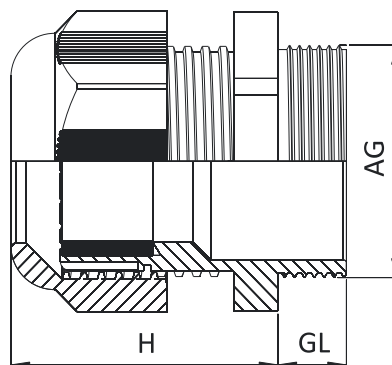

Abmessungen

Technische Daten

Material

- Verschraubung: Polyamid PA6 V2
- Dichtring: TPV

Eigenschaften

- Gewinde: metrisch (EN 60423) / PG (DIN 40430)
- Schutzklasse: IP68 bis 5bar
- Betriebstemperatur: -20 °C ... +100 °C ,
-30 °C ... +150 °C (kurzfristig)
- Vibrationsbeständig
- UV-beständig
- Leicht zusammenzubauen
- Halogenfrei

Abmessungen [mm]

Bestellnummer	Gewinde (AG)	Farbe	RAL	Abmessungen [mm]		SW [mm]	Kabel [mm]
				H	GL		
MBP2LT12L0	M 12 x 1,5	hellgrau ●	RAL 7035	24	15	15	3-6,5
MBP2LT12G0		grau ●	RAL 7001				
MBP2LT12B0		schwarz ●	RAL 9005				
MBP2LT16L0	M 16 x 1,5	hellgrau ●	RAL 7035	29	15	22	5-10
MBP2LT16G0		grau ●	RAL 7001				
MBP2LT16B0		schwarz ●	RAL 9005				
MBP2LT16L1	M 16 x 1,5	hellgrau ●	RAL 7035	28	15	19	4-8
MBP2LT16G1		grau ●	RAL 7001				
MBP2LT16B1		schwarz ●	RAL 9005				
MBP2LT20L0	M 20 x 1,5	hellgrau ●	RAL 7035	29	15	24	6-12
MBP2LT20G0		grau ●	RAL 7001				
MBP2LT20B0		schwarz ●	RAL 9005				
MBP2LT20L1	M 20 x 1,5	hellgrau ●	RAL 7035	29	15	24	4-10
MBP2LT20G1		grau ●	RAL 7001				
MBP2LT20B1		schwarz ●	RAL 9005				
MBP2LT20L2	M 20 x 1,5	hellgrau ●	RAL 7035	33	15	27	10-14
MBP2LT20G2		grau ●	RAL 7001				
MBP2LT20B2		schwarz ●	RAL 9005				
MBP2LT25L0	M 25 x 1,5	hellgrau ●	RAL 7035	38	15	33	13-18
MBP2LT25G0		grau ●	RAL 7001				
MBP2LT25B0		schwarz ●	RAL 9005				
MBP2LT32L0	M 32 x 1,5	hellgrau ●	RAL 7035	41	18	42	18-25
MBP2LT32G0		grau ●	RAL 7001				
MBP2LT32B0		schwarz ●	RAL 9005				
MBP2LT40L0	M 40 x 1,5	hellgrau ●	RAL 7035	51	18	53	22-32
MBP2LT40G0		grau ●	RAL 7001				
MBP2LT40B0		schwarz ●	RAL 9005				

Abmessungen

Technische Daten

Material

- Verschraubung: Polyamid PA6 V2
- Dichtring: TPV

Eigenschaften

- Gewinde: metrisch (EN 60423)
- Schutzklasse: IP68 bis 5bar
- Betriebstemperatur: -20 °C ... +100 °C ,
-30 °C ... +150 °C (kurzfristig)
- Für eine Vielfalt an Kabel
- Vibrationsbeständig
- UV-beständig
- Leicht zusammenzubauen
- Halogenfrei