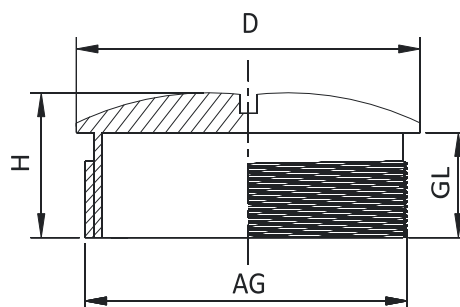

Abmessungen