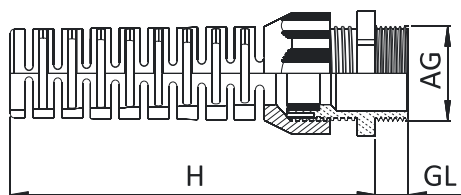

Abmessungen