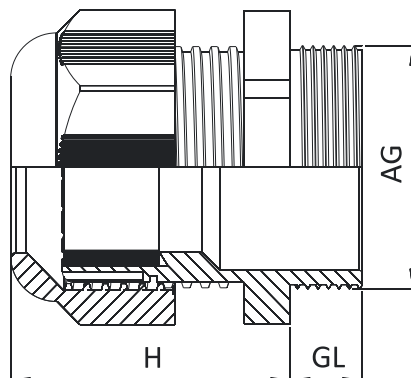

Abmessungen