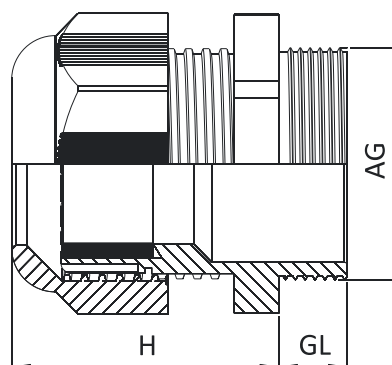

Bestell- nummer	Gewinde (AG)	Farbe	RAL	Abmessungen [mm]			Kabel [mm]	Gewicht [g]	Packung [Stk]
				H	GL	SW [mm]			
MBP2ST12L0	M 12 x 1,5	hellgrau ●	RAL 7035	24	8	15	3-6,5	3,5	100
MBP2ST12G0		grau ●	RAL 7001						
MBP2ST12B0		schwarz ●	RAL 9005						
MBP2ST16L0	M 16 x 1,5	hellgrau ●	RAL 7035	28	8	19	4-8	5,85	100
MBP2ST16G0		grau ●	RAL 7001						
MBP2ST16B0		schwarz ●	RAL 9005						
MBP2ST16L1	M 16 x 1,5	hellgrau ●	RAL 7035	29	10	22	5-10	8,15	100
MBP2ST16G1		grau ●	RAL 7001						
MBP2ST16B1		schwarz ●	RAL 9005						
MBP2ST20L0	M 20 x 1,5	hellgrau ●	RAL 7035	29	10	24	6-12	10,35	100
MBP2ST20G0		grau ●	RAL 7001						
MBP2ST20B0		schwarz ●	RAL 9005						
MBP2ST20L1	M 20 x 1,5	hellgrau ●	RAL 7035	29	10	24	4-10	10,55	100
MBP2ST20G1		grau ●	RAL 7001						
MBP2ST20B1		schwarz ●	RAL 9005						
MBP2ST20L2	M 20 x 1,5	hellgrau ●	RAL 7035	33	10	27	10-14	13,11	100
MBP2ST20G2		grau ●	RAL 7001						
MBP2ST20B2		schwarz ●	RAL 9005						
MBP2ST25L0	M 25 x 1,5	hellgrau ●	RAL 7035	38	10	33	13-18	21	50
MBP2ST25G0		grau ●	RAL 7001						
MBP2ST25B0		schwarz ●	RAL 9005						
MBP2ST32L0	M 32 x 1,5	hellgrau ●	RAL 7035	41	10	42	18-25	36,4	25
MBP2ST32G0		grau ●	RAL 7001						
MBP2ST32B0		schwarz ●	RAL 9005						
MBP2ST40L0	M 40 x 1,5	hellgrau ●	RAL 7035	51	10	53	22-32	66,45	10
MBP2ST40G0		grau ●	RAL 7001						
MBP2ST40B0		schwarz ●	RAL 9005						
MBP2ST50L0	M 50 x 1,5	hellgrau ●	RAL 7035	53	18	60	30-38	88,11	5
MBP2ST50G0		grau ●	RAL 7001						
MBP2ST50B0		schwarz ●	RAL 9005						
MBP2ST63L0	M 63 x 1,5	hellgrau ●	RAL 7035	55	18	70	34-44	98	5
MBP2ST63G0		grau ●	RAL 7001						
MBP2ST63B0		schwarz ●	RAL 9005						

Abmessungen

Technische Daten

Material

- Verschraubung: Polyamid PA6 V2
- Dichtring: TPV

Eigenschaften

- Gewinde: metrisch (EN 60423) / PG (DIN 40430)
- Schutzklasse: IP68 bis 5bar
- Betriebstemperatur: -20 °C ... +100 °C ,
-30 °C ... +150 °C (kurzfristig)
- Vibrationsbeständig
- UV-beständig
- Leicht zusammenzubauen
- Halogenfrei